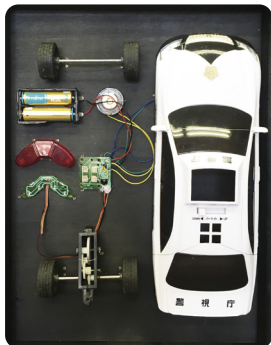

展示 ひらめき分解図鑑

エントランスホール

おもちゃと楽器をテーマに、ふだんは見えないもののしくみをのぞいてみよう。切断した断面やバラした実物展示、X線透過やCT撮影の画像もまじえてウラ側から面白く紹介します。

🕒 7.18(木)-8.23(金)
開館時間中

¥ 無料

👤 山道俊哉
(鳥取県立米子工業高校 教諭)
おもちゃドクター
(ボランティア)

山道俊哉氏による「解説♪奏でるギャラリートーク」を開催!
7/21(日)15:00~15:30