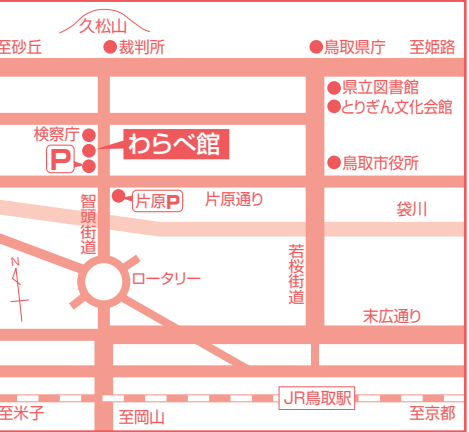

#### 遊ゆう学舎工作イベントのご案内

とき 7/22(土) 13:30~15:00 **要申込**

ところ いべんとほーる

■講師:足利裕人(公立鳥取環境大学教授)  
■参加費:500円  
■対象:小学3年生以上  
■定員:40名

#### 立体投影機をつくろう

赤・青2色の光を使って、立体的に見える仕組みが作れるよ。科学工作にチャレンジしよう!

参加者募集期間 ◆1次:7月1日~20名になり次第  
◆2次:7月15日~20名

わらべ館で利用の方は片原駐車場も無料でご利用いただけます。